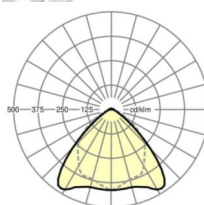

параметры

номер заказа	19510024450
код EAN	4020863436392
номер таможенного тарифа	94051190
Знак прохождения контроля	IP 20, класс защиты I, ENEC10 VDE, F, HACCP DIN10500/Food/IFS-пригодность для применения/BRC, Indoor, CE
Степень ударопрочности IK	IK03 (-20°C bis 30°C)
Температура окружения	ta -20°C в 30°C
Гарантийный срок	5 лет
Государственные программы поддержки	BEG - государственные субсидии для энергосберегающих зданий (действительна только для Германии)

электротехника

Балласт	Электронный драйвер (1 штука)
Мощность системы	129W
сетевое напряжение	230V/50Hz
автоматический предохранитель (пусковой ток)	7 штук/B10, 11 штук/B16, 11 штук/C10, 18 штук/C16
класс энергосбережения/Источник света	C

Оптика

Оснастка	LED, цветопередача/оттенок света CRI ≥ 80 / 6500K
Допуск для координаты цветности (MacAdam)	3SDCM
Номинальный световой поток	20568lm
Срок службы LED	70000h L80/B10 (Tq 30°C)
светоотдача светильников	160lm/W
Угол излучения	95° (C0) / 95° (C90)
UGR поп./вдоль	24.5 / 25.9

DEEP-LINK

<https://www.regiolux.de/ru/article/19510024450>

Ссылка	LED 22000lm 865
ηLB	100 %
Φ ↓/↑	98 % / 2 %
UGR поп./вдоль	24.5 / 25.9